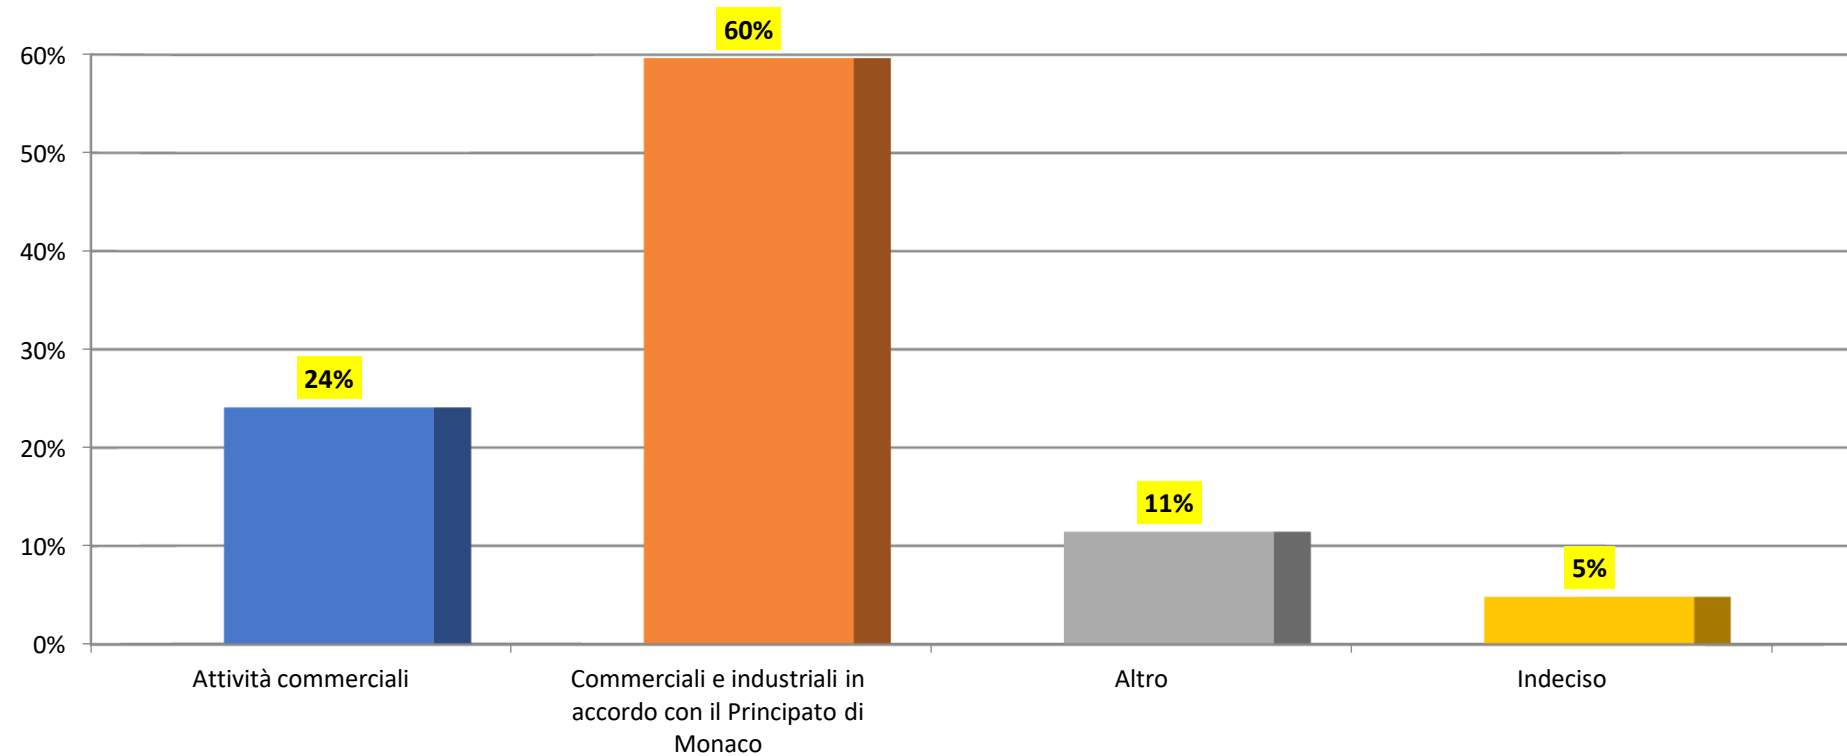

Ventimiglia 2023

Età

Attività

Genere

Zona di residenza

Attività di transfrontaliere (% su Pop e su Pop attiva)

% su Pop

% su Pop attiva

Centro di accoglienza immigrati

Vocazione di Ventimiglia: turistica o commerciale?

Quale destinazione ex aree ferroviarie parco del Roja

Partecipazione al voto

Elezioni comunali: preferenza tra lista civica o lista di partiti nazionali

Scelta candidati sindaci prossime Comunali 2023

Scelta di voto alle Politiche 2022

- Campione: 720 (residenti con più di 18 anni)
- Campione stratificato per quote anagrafiche secondo rappresentatività ISTAT
- Area: Comune di Ventimiglia
- Errore medio atteso 95%: 2,4%
- Sistema di rilevazione: CATI (90%)+CAWI (10%)
- Tempo di realizzazione: 5 gg lavorativi
- Rilevamento dal 15 al 22 marzo 2023
- Committente: Comitato Federazione Civica