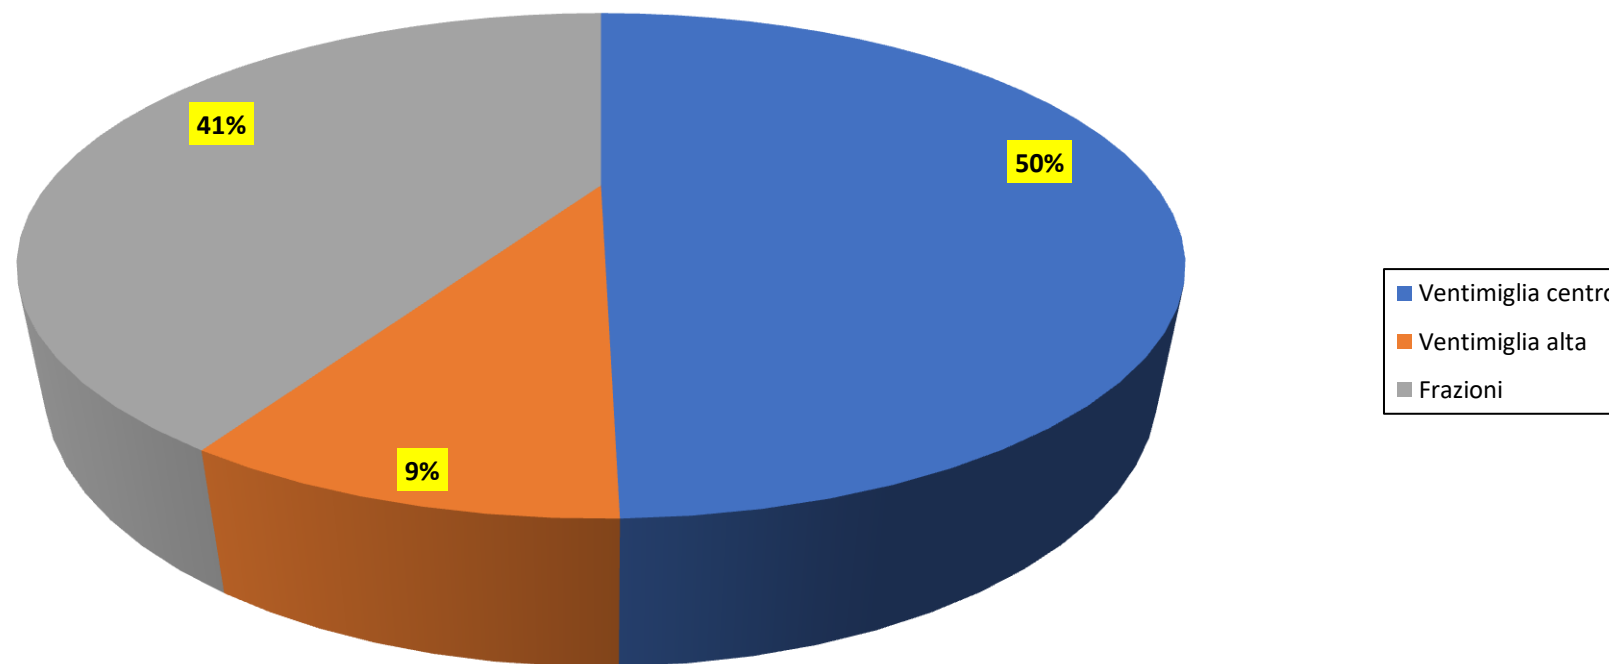

Ventimiglia 2023

Età

Attività

Genere

Zona di residenza

Attività di transfrontaliere (% su Pop e su Pop attiva)

% su Pop

% su Pop attiva

Centro di accoglienza immigrati

Vocazione di Ventimiglia: turistica o commerciale?

Quale destinazione ex aree ferroviarie parco del Roja

Partecipazione al voto

Elezioni comunali: preferenza tra lista civica o lista di partiti nazionali

Scelta candidati sindaci prossime Comunali 2023

Scelta di voto alle Politiche 2022

- Campione: 720 (residenti con più di 18 anni)
- Campione stratificato per quote anagrafiche secondo rappresentatività ISTAT
- Area: Comune di Ventimiglia
- Errore medio atteso 95%: 2,4%
- Sistema di rilevazione: CATI (90%)+CAWI (10%)
- Tempo di realizzazione: 5 gg lavorativi
- Rilevamento dal 15 al 22 marzo 2023
- Committente: Comitato Federazione Civica