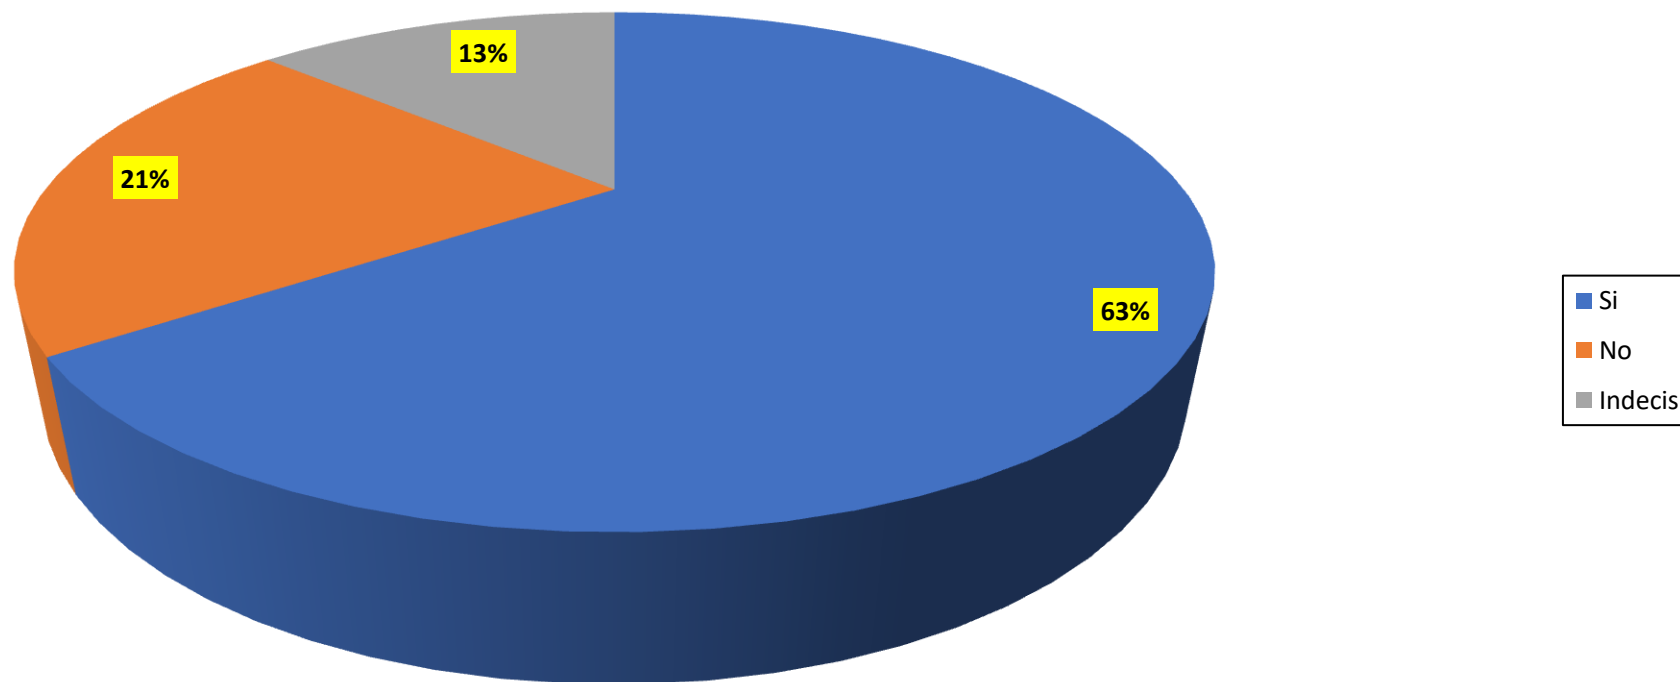

Ventimiglia 2023

Età

Attività

Genere

Zona di residenza

Attività di transfrontaliere (% su Pop e su Pop attiva)

% su Pop

% su Pop attiva

Centro di accoglienza immigrati

Vocazione di Ventimiglia: turistica o commerciale?

Quale destinazione ex aree ferroviarie parco del Roja

Partecipazione al voto

Elezioni comunali: preferenza tra lista civica o lista di partiti nazionali

Scelta candidati sindaci prossime Comunali 2023

Scelta di voto alle Politiche 2022

- Campione: 720 (residenti con più di 18 anni)
- Campione stratificato per quote anagrafiche secondo rappresentatività ISTAT
- Area: Comune di Ventimiglia
- Errore medio atteso 95%: 2,4%
- Sistema di rilevazione: CATI (90%)+CAWI (10%)
- Tempo di realizzazione: 5 gg lavorativi
- Rilevamento dal 15 al 22 marzo 2023
- Committente: Comitato Federazione Civica