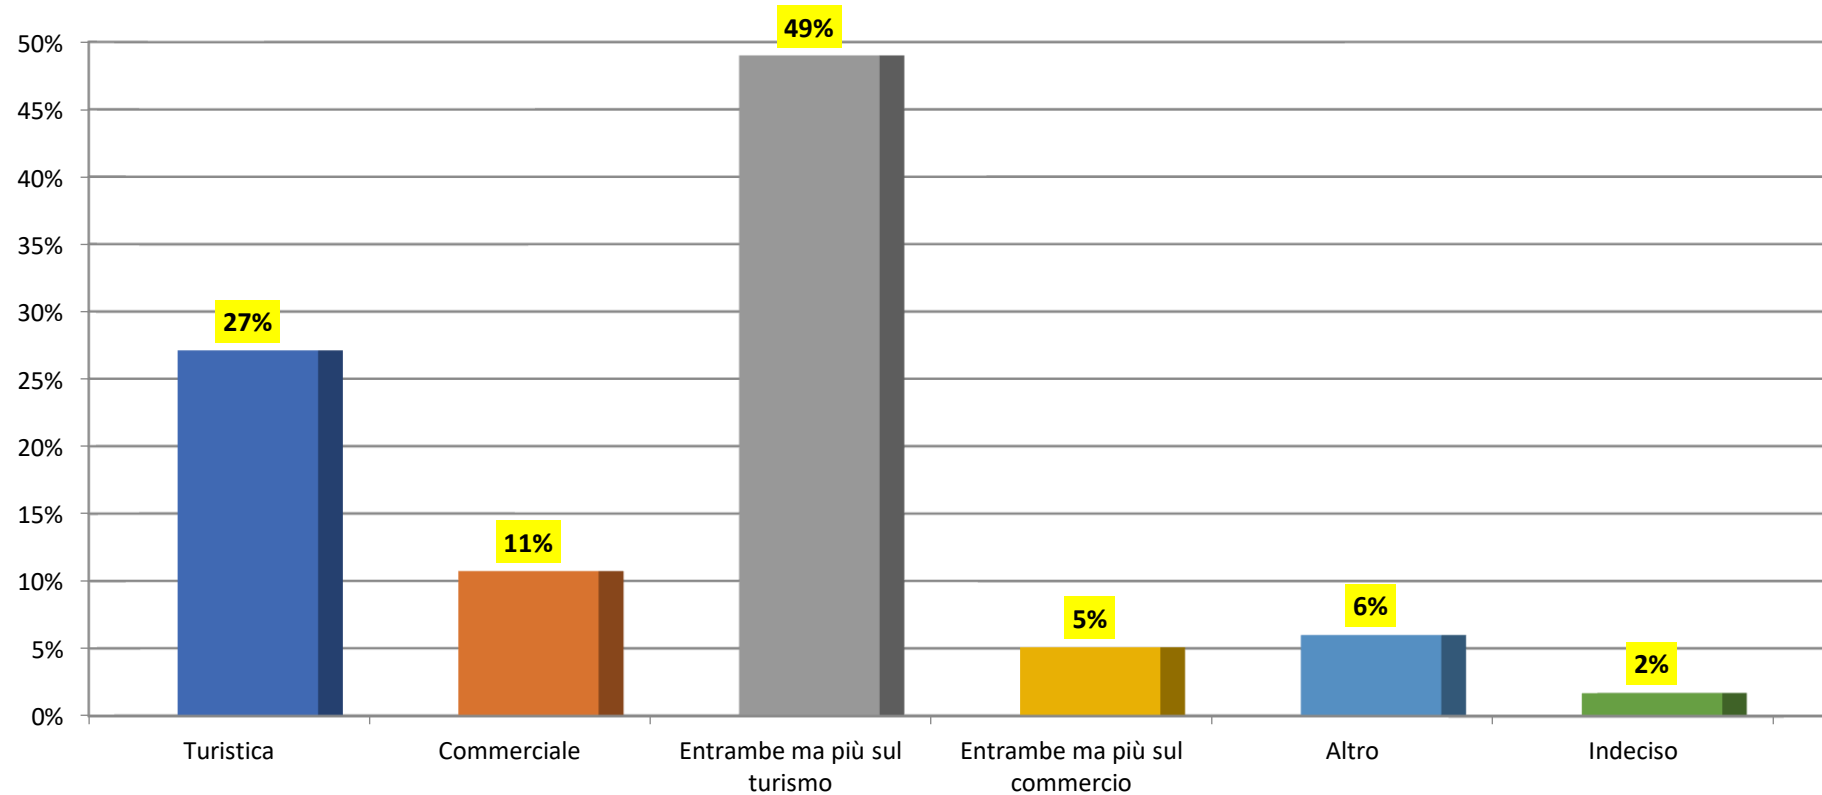

Ventimiglia 2023

Età

Attività

Genere

Zona di residenza

Attività di transfrontaliere (% su Pop e su Pop attiva)

% su Pop

% su Pop attiva

Centro di accoglienza immigrati

Vocazione di Ventimiglia: turistica o commerciale?

Quale destinazione ex aree ferroviarie parco del Roja

Partecipazione al voto

Elezioni comunali: preferenza tra lista civica o lista di partiti nazionali

Scelta candidati sindaci prossime Comunali 2023

Scelta di voto alle Politiche 2022

- Campione: 720 (residenti con più di 18 anni)
- Campione stratificato per quote anagrafiche secondo rappresentatività ISTAT
- Area: Comune di Ventimiglia
- Errore medio atteso 95%: 2,4%
- Sistema di rilevazione: CATI (90%)+CAWI (10%)
- Tempo di realizzazione: 5 gg lavorativi
- Rilevamento dal 15 al 22 marzo 2023
- Committente: Comitato Federazione Civica