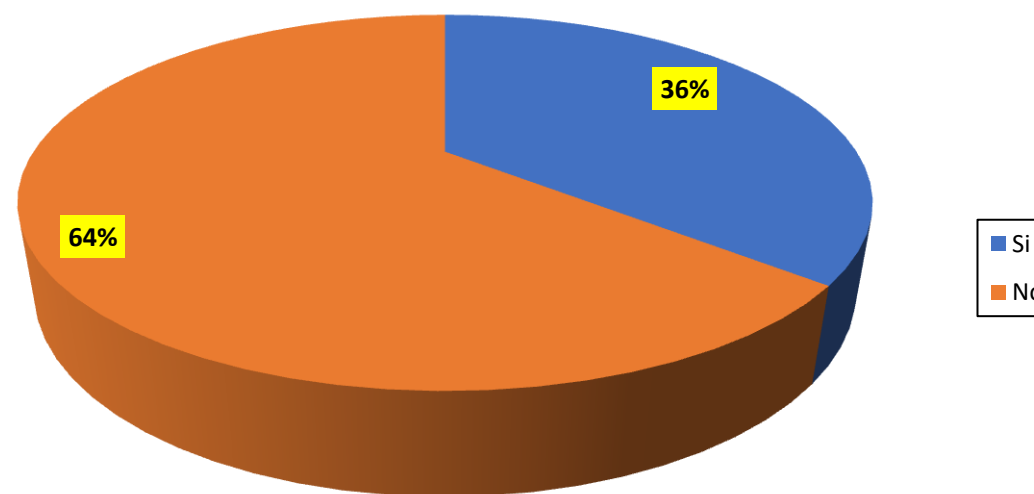

Ventimiglia 2023

Età

Attività

Genere

Zona di residenza

Attività di transfrontaliere (% su Pop e su Pop attiva)

% su Pop

% su Pop attiva

Centro di accoglienza immigrati

Vocazione di Ventimiglia: turistica o commerciale?

Quale destinazione ex aree ferroviarie parco del Roja

Partecipazione al voto

Elezioni comunali: preferenza tra lista civica o lista di partiti nazionali

Scelta candidati sindaci prossime Comunali 2023

Scelta di voto alle Politiche 2022

- Campione: 720 (residenti con più di 18 anni)
- Campione stratificato per quote anagrafiche secondo rappresentatività ISTAT
- Area: Comune di Ventimiglia
- Errore medio atteso 95%: 2,4%
- Sistema di rilevazione: CATI (90%)+CAWI (10%)
- Tempo di realizzazione: 5 gg lavorativi
- Rilevamento dal 15 al 22 marzo 2023
- Committente: Comitato Federazione Civica