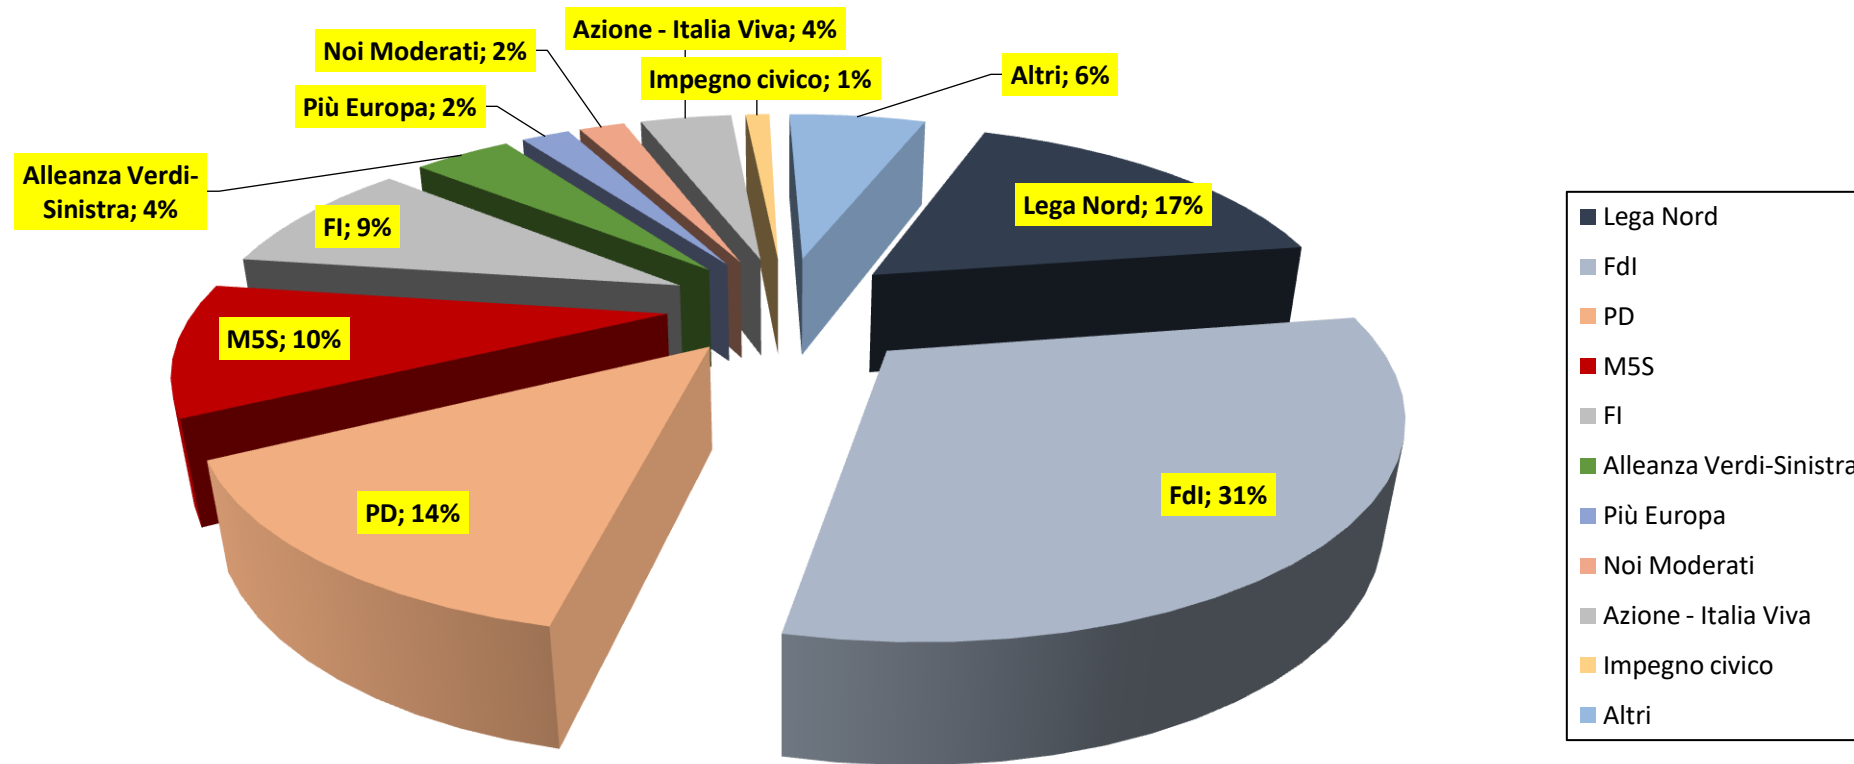

Ventimiglia 2023

Età

Attività

Genere

Zona di residenza

Attività di transfrontaliere (% su Pop e su Pop attiva)

% su Pop

% su Pop attiva

Centro di accoglienza immigrati

Vocazione di Ventimiglia: turistica o commerciale?

Quale destinazione ex aree ferroviarie parco del Roja

Partecipazione al voto

Elezioni comunali: preferenza tra lista civica o lista di partiti nazionali

Scelta candidati sindaci prossime Comunali 2023

Scelta di voto alle Politiche 2022

- Campione: 720 (residenti con più di 18 anni)
- Campione stratificato per quote anagrafiche secondo rappresentatività ISTAT
- Area: Comune di Ventimiglia
- Errore medio atteso 95%: 2,4%
- Sistema di rilevazione: CATI (90%)+CAWI (10%)
- Tempo di realizzazione: 5 gg lavorativi
- Rilevamento dal 15 al 22 marzo 2023
- Committente: Comitato Federazione Civica