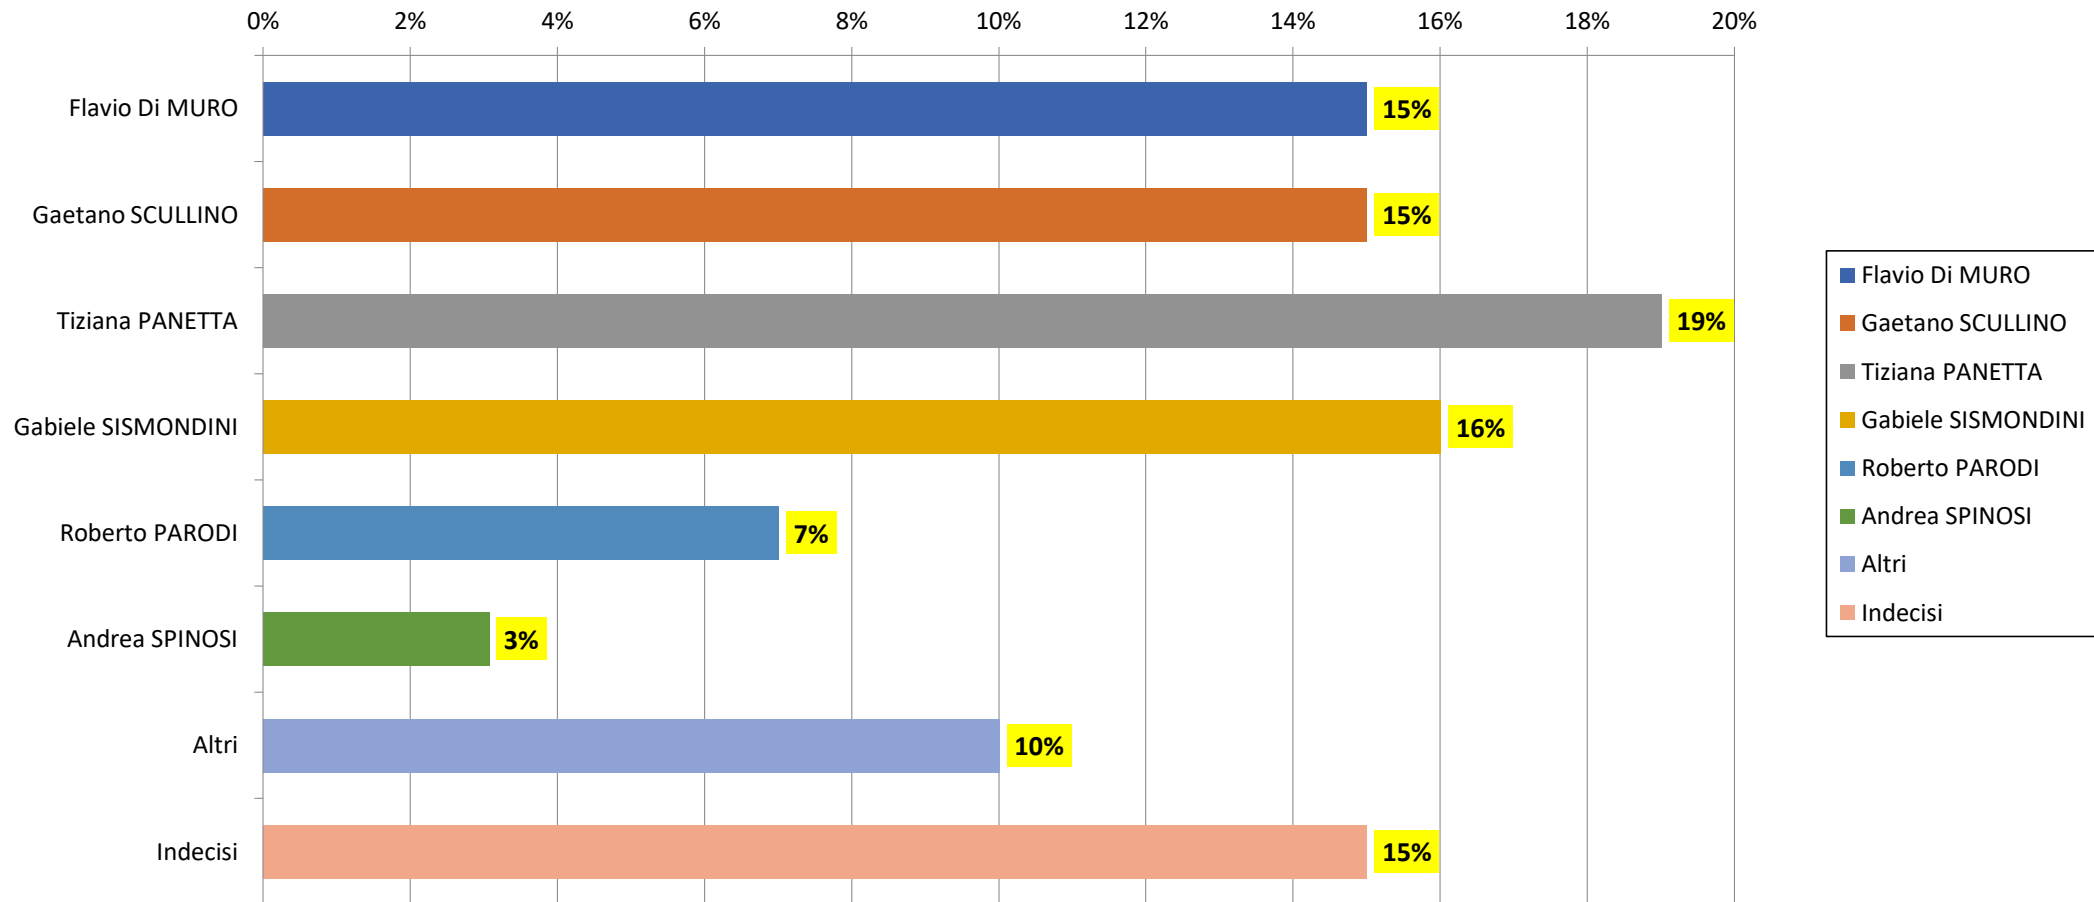

Ventimiglia 2023

Età

Attività

Genere

Zona di residenza

Attività di transfrontaliere (% su Pop e su Pop attiva)

% su Pop

% su Pop attiva

Centro di accoglienza immigrati

Vocazione di Ventimiglia: turistica o commerciale?

Quale destinazione ex aree ferroviarie parco del Roja

Partecipazione al voto

Elezioni comunali: preferenza tra lista civica o lista di partiti nazionali

Scelta candidati sindaci prossime Comunali 2023

Scelta di voto alle Politiche 2022

- Campione: 720 (residenti con più di 18 anni)
- Campione stratificato per quote anagrafiche secondo rappresentatività ISTAT
- Area: Comune di Ventimiglia
- Errore medio atteso 95%: 2,4%
- Sistema di rilevazione: CATI (90%)+CAWI (10%)
- Tempo di realizzazione: 5 gg lavorativi
- Rilevamento dal 15 al 22 marzo 2023
- Committente: Comitato Federazione Civica