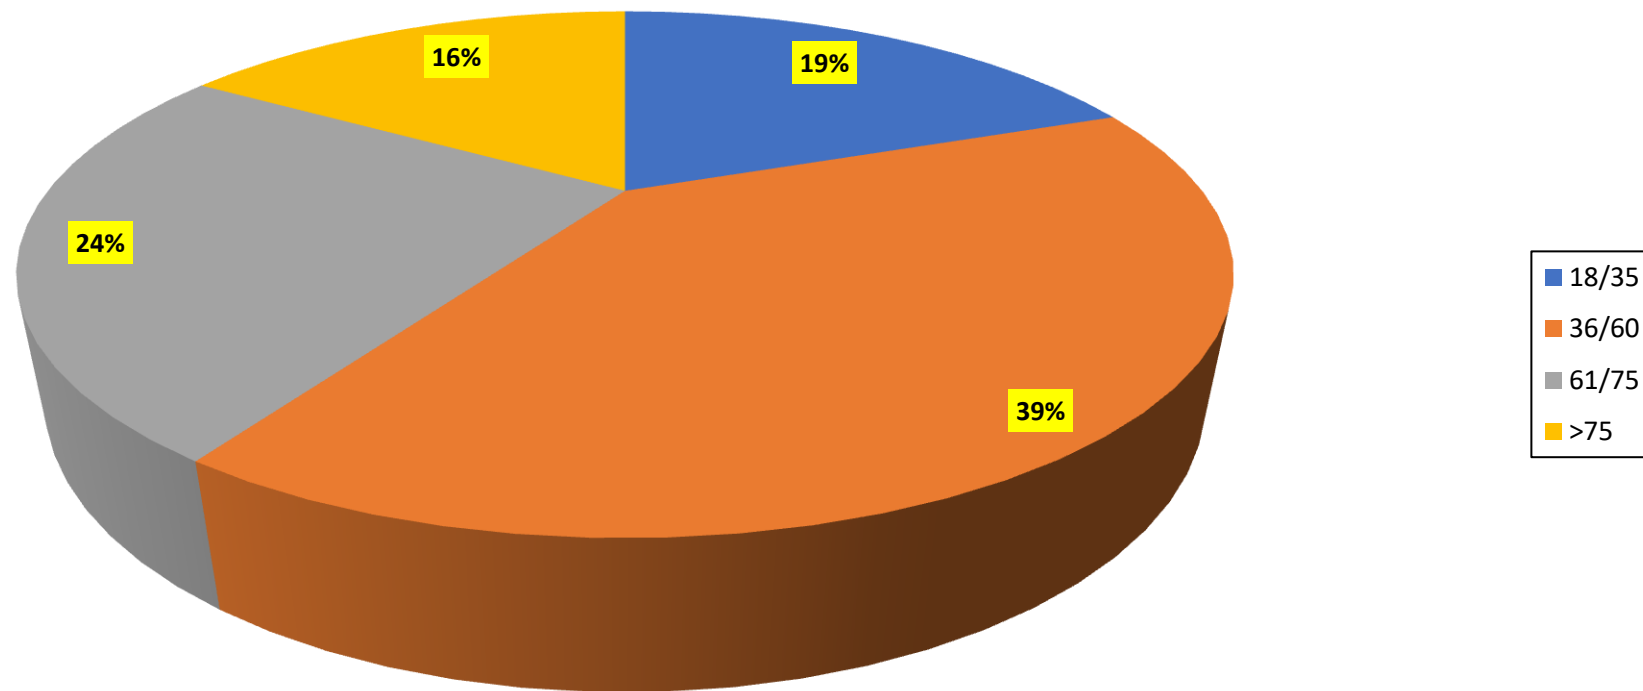

Ventimiglia 2023

Età

Attività

Genere

Zona di residenza

Attività di transfrontaliere (% su Pop e su Pop attiva)

% su Pop

% su Pop attiva

Centro di accoglienza immigrati

Vocazione di Ventimiglia: turistica o commerciale?

Quale destinazione ex aree ferroviarie parco del Roja

Partecipazione al voto

Elezioni comunali: preferenza tra lista civica o lista di partiti nazionali

Scelta candidati sindaci prossime Comunali 2023

Scelta di voto alle Politiche 2022

- Campione: 720 (residenti con più di 18 anni)
- Campione stratificato per quote anagrafiche secondo rappresentatività ISTAT
- Area: Comune di Ventimiglia
- Errore medio atteso 95%: 2,4%
- Sistema di rilevazione: CATI (90%)+CAWI (10%)
- Tempo di realizzazione: 5 gg lavorativi
- Rilevamento dal 15 al 22 marzo 2023
- Committente: Comitato Federazione Civica