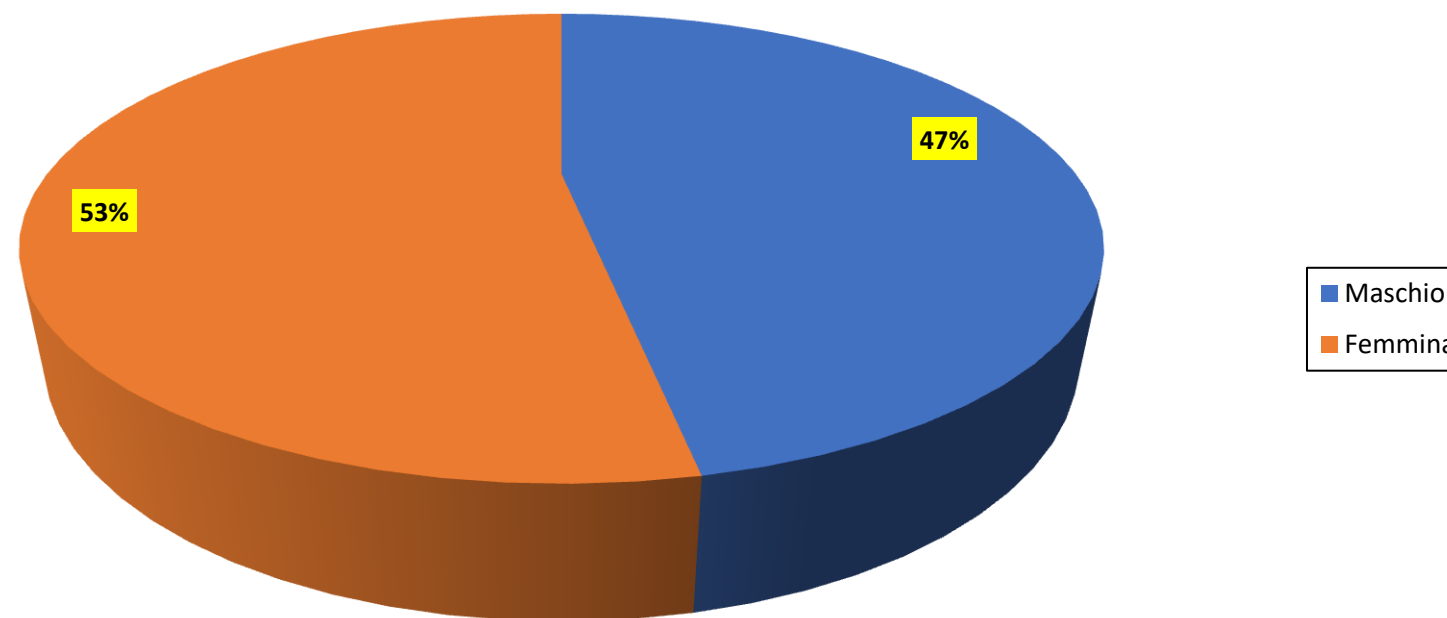

Ventimiglia 2023

Età

Attività

Genere

Zona di residenza

Attività di transfrontaliere (% su Pop e su Pop attiva)

% su Pop

% su Pop attiva

Scelta candidati sindaci prossime Comunali 2023

Scelta di voto alle Politiche 2022

- Campione: 720 (residenti con più di 18 anni)
- Campione stratificato per quote anagrafiche secondo rappresentatività ISTAT
- Area: Comune di Ventimiglia
- Errore medio atteso 95%: 2,4%
- Sistema di rilevazione: CATI (90%)+CAWI (10%)
- Tempo di realizzazione: 5 gg lavorativi
- Rilevamento dal 15 al 22 marzo 2023
- Committente: Comitato Federazione Civica