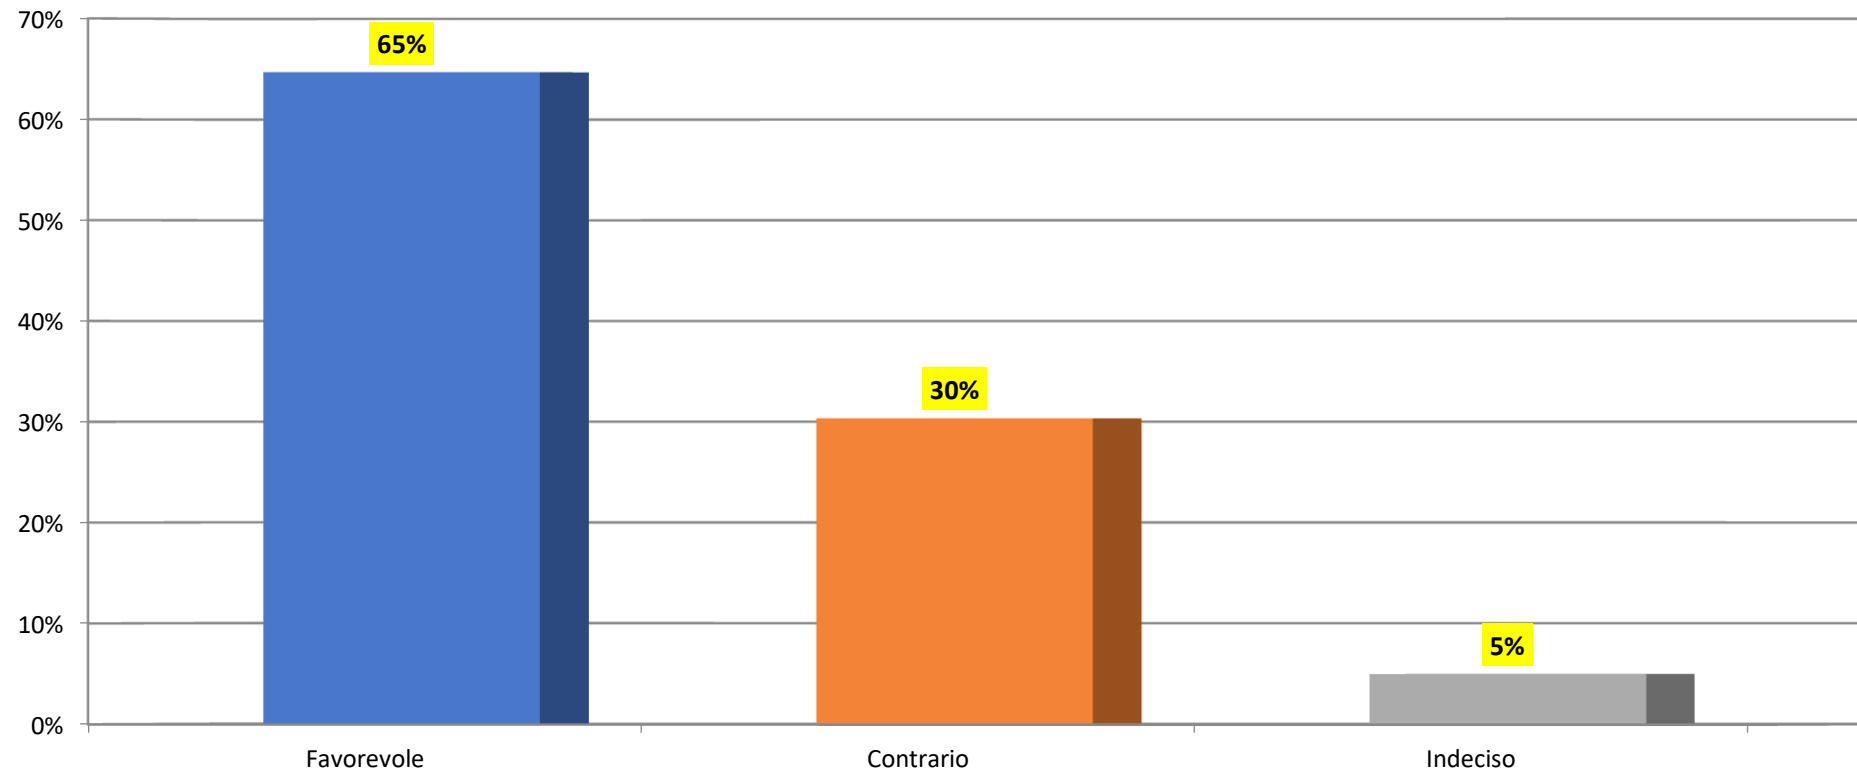

Centro di accoglienza immigrati