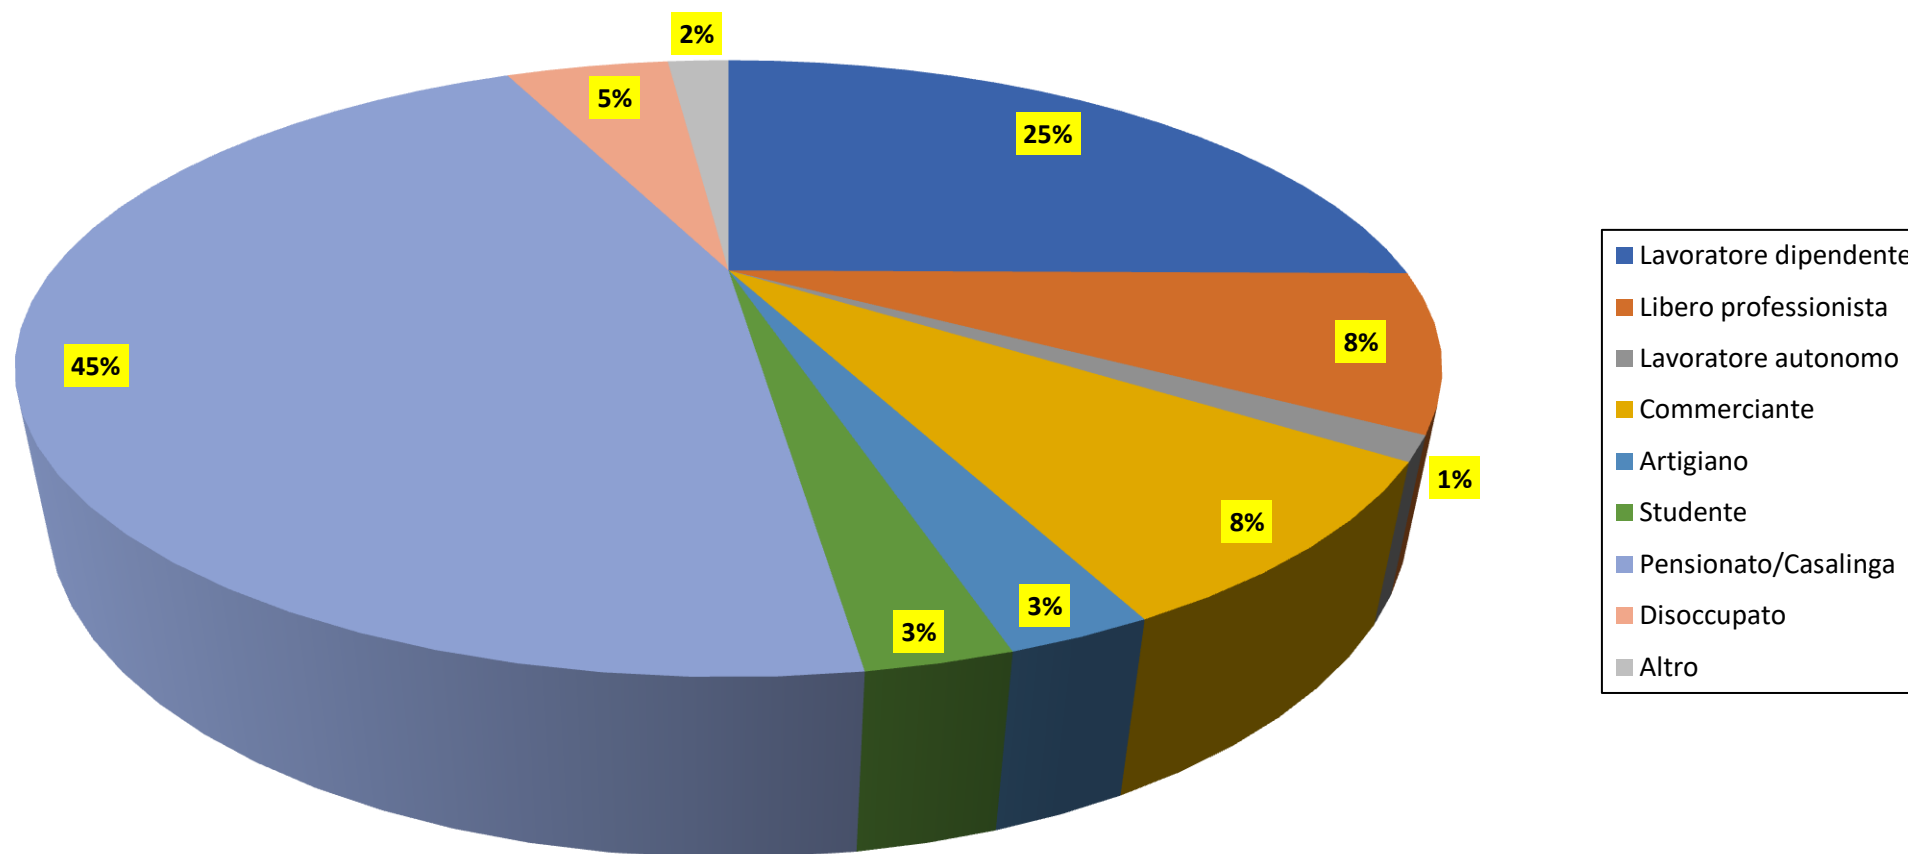

Ventimiglia 2023

Età

Attività

Genere

Zona di residenza

Attività di transfrontaliere (% su Pop e su Pop attiva)

% su Pop

% su Pop attiva

Centro di accoglienza immigrati

Vocazione di Ventimiglia: turistica o commerciale?

Quale destinazione ex aree ferroviarie parco del Roja

Partecipazione al voto

Elezioni comunali: preferenza tra lista civica o lista di partiti nazionali

Scelta candidati sindaci prossime Comunali 2023

Scelta di voto alle Politiche 2022

- Campione: 720 (residenti con più di 18 anni)
- Campione stratificato per quote anagrafiche secondo rappresentatività ISTAT
- Area: Comune di Ventimiglia
- Errore medio atteso 95%: 2,4%
- Sistema di rilevazione: CATI (90%)+CAWI (10%)
- Tempo di realizzazione: 5 gg lavorativi
- Rilevamento dal 15 al 22 marzo 2023
- Committente: Comitato Federazione Civica