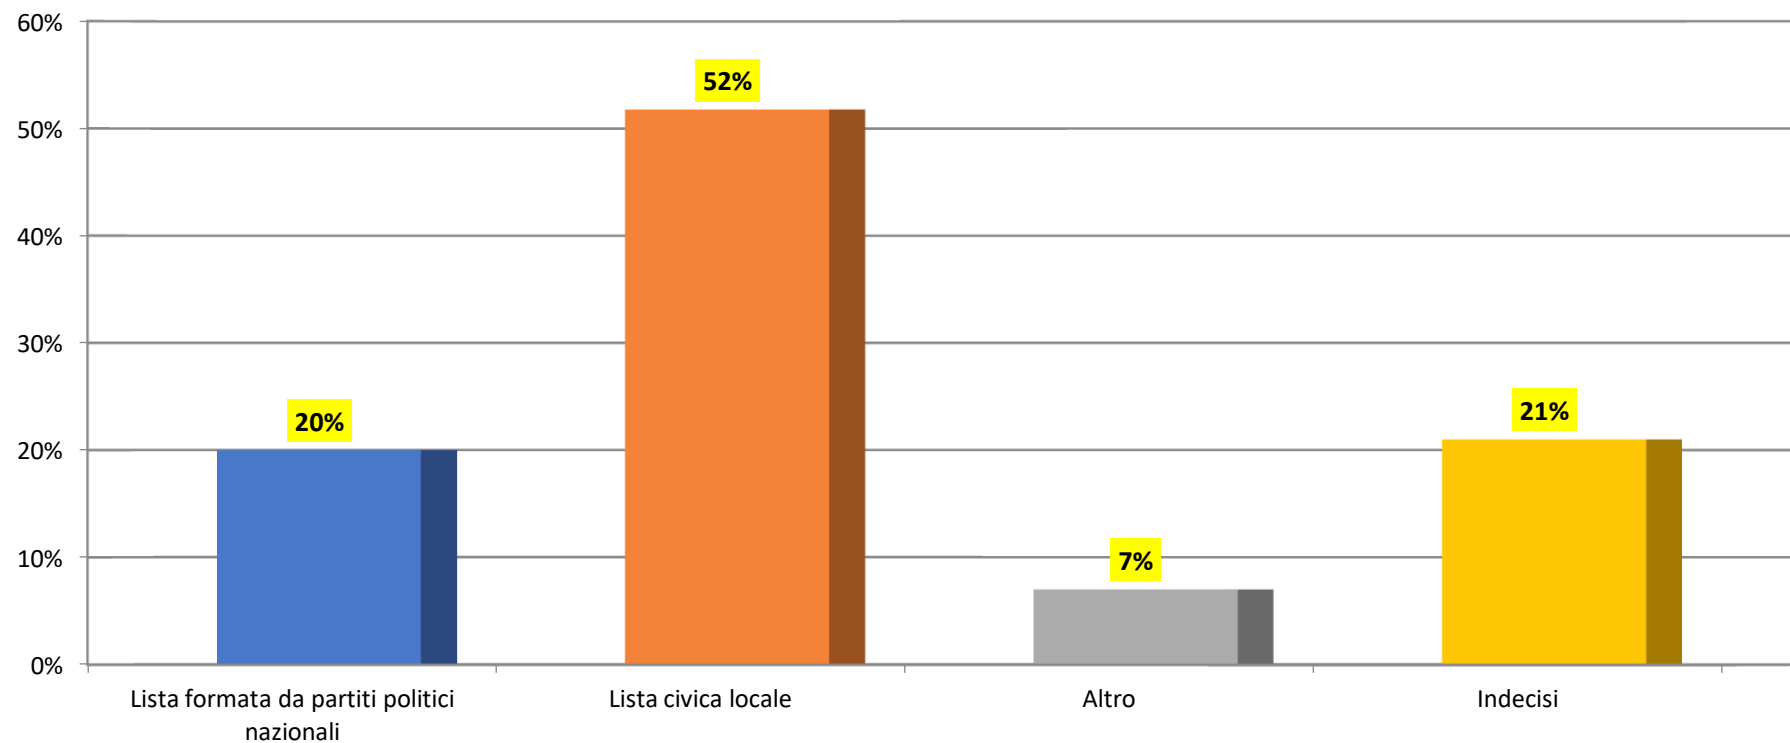

Ventimiglia 2023

Età

Attività

Genere

Zona di residenza

Attività di transfrontaliere (% su Pop e su Pop attiva)

% su Pop

% su Pop attiva

Centro di accoglienza immigrati

Vocazione di Ventimiglia: turistica o commerciale?

Quale destinazione ex aree ferroviarie parco del Roja

Partecipazione al voto

Elezioni comunali: preferenza tra lista civica o lista di partiti nazionali

Scelta candidati sindaci prossime Comunali 2023

Scelta di voto alle Politiche 2022

- Campione: 720 (residenti con più di 18 anni)
- Campione stratificato per quote anagrafiche secondo rappresentatività ISTAT
- Area: Comune di Ventimiglia
- Errore medio atteso 95%: 2,4%
- Sistema di rilevazione: CATI (90%)+CAWI (10%)
- Tempo di realizzazione: 5 gg lavorativi
- Rilevamento dal 15 al 22 marzo 2023
- Committente: Comitato Federazione Civica