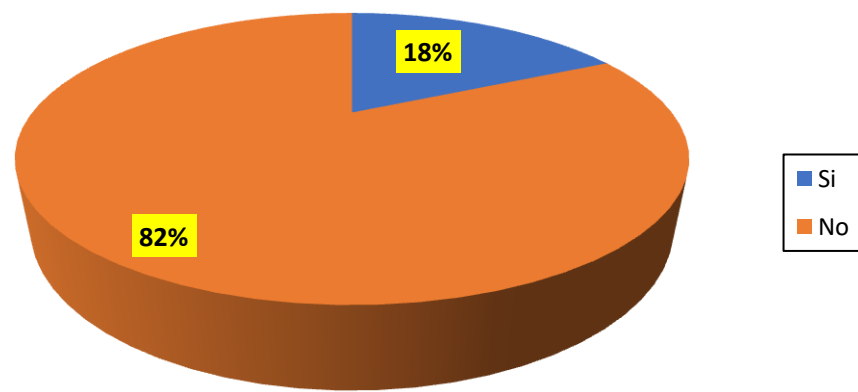

Ventimiglia 2023

Età

Attività

Genere

Zona di residenza

Attività di transfrontaliere (% su Pop e su Pop attiva)

% su Pop

% su Pop attiva

Centro di accoglienza immigrati

Vocazione di Ventimiglia: turistica o commerciale?

Quale destinazione ex aree ferroviarie parco del Roja

Partecipazione al voto

Elezioni comunali: preferenza tra lista civica o lista di partiti nazionali

Scelta candidati sindaci prossime Comunali 2023

Scelta di voto alle Politiche 2022

- Campione: 720 (residenti con più di 18 anni)
- Campione stratificato per quote anagrafiche secondo rappresentatività ISTAT
- Area: Comune di Ventimiglia
- Errore medio atteso 95%: 2,4%
- Sistema di rilevazione: CATI (90%)+CAWI (10%)
- Tempo di realizzazione: 5 gg lavorativi
- Rilevamento dal 15 al 22 marzo 2023
- Committente: Comitato Federazione Civica